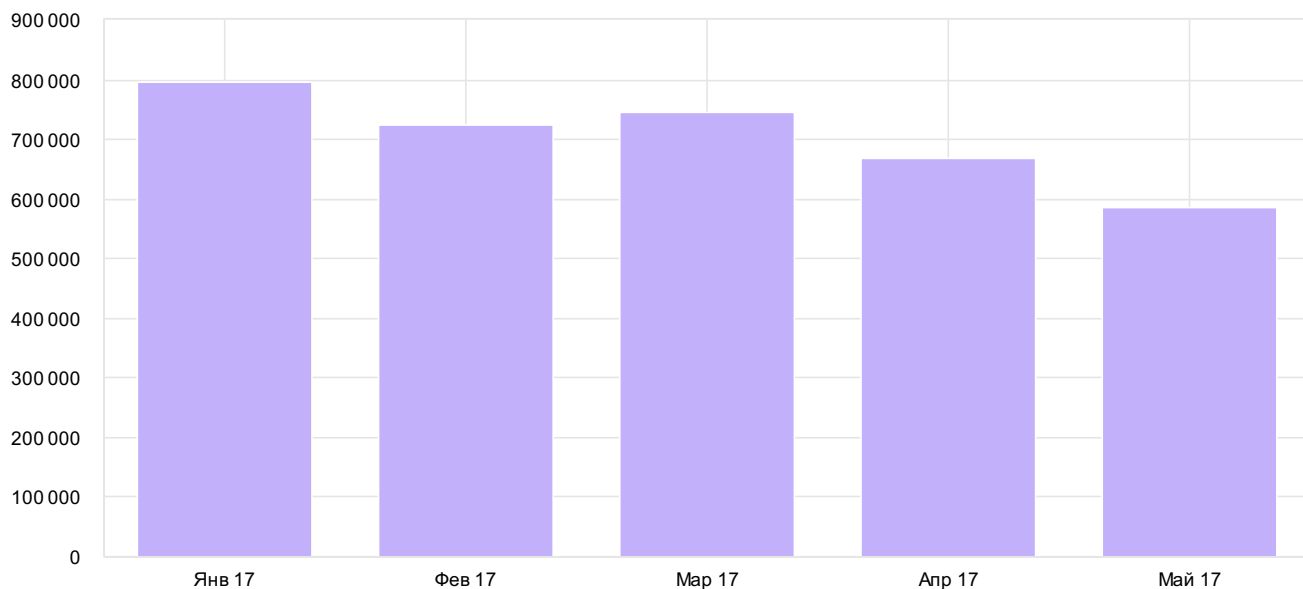

Посещаемость

≈ 100 % визитов из ≈ 3,52 млн

1 янв — 31 май 2017 Детализация: по месяцам

Визиты

Интервал дат визита ▼	Визиты	Просмотры	Посетители	Доля новых посетителей	Отказы	Глубина просмотра	Время на сайте
Итого и средние	3,52 млн	9,53 млн	2,23 млн	96,7 %	9,58 %	2,71	4:04
01.05.2017 — 31.05.2017	585 330	1,56 млн	404 650	88,8 %	10,3 %	2,66	3:51
01.04.2017 — 30.04.2017	668 890	1,76 млн	461 080	88,6 %	9,8 %	2,64	3:49
01.03.2017 — 31.03.2017	745 760	1,98 млн	512 470	89 %	9,52 %	2,65	3:58
01.02.2017 — 28.02.2017	723 020	1,98 млн	501 320	88,8 %	9,56 %	2,74	4:05
01.01.2017 — 31.01.2017	796 250	2,25 млн	548 980	90 %	8,94 %	2,83	4:30